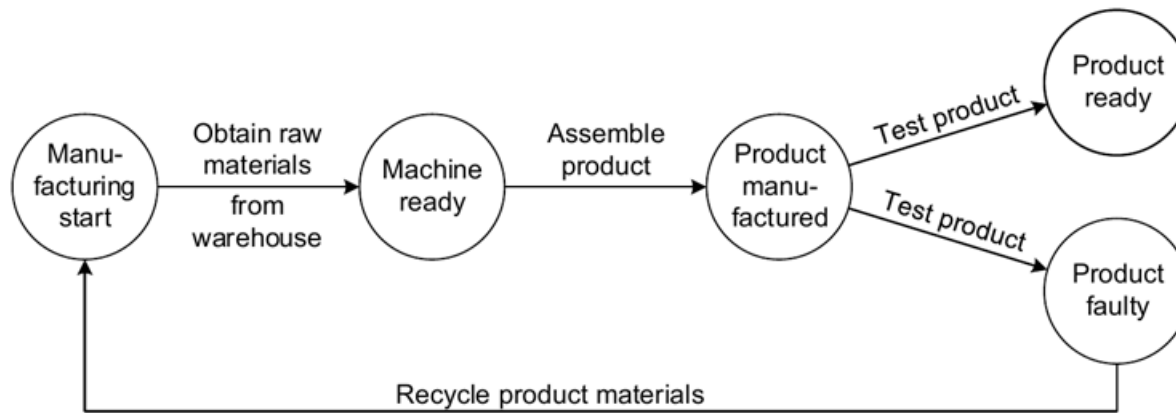

chatz

Entwicklungs-Ergebnisse

Das Modell ist ein
Klaimodell

Симметричная схема
автомобиля-седана
АЗ-2101 «Жигули»

Вид сзади

Fig. 1.6: A data model for customers, orders, and articles

Fig. 1.7: States of an online shop, with initial and final states

Fig. 2.3: Model of a manufacturing process

*int num:=0
object document:= NULL
boolean colour:=false*

Weske Avenue

Kunze Street

Zeile 1

Zeile 2

Zeile 3

Zeile 4