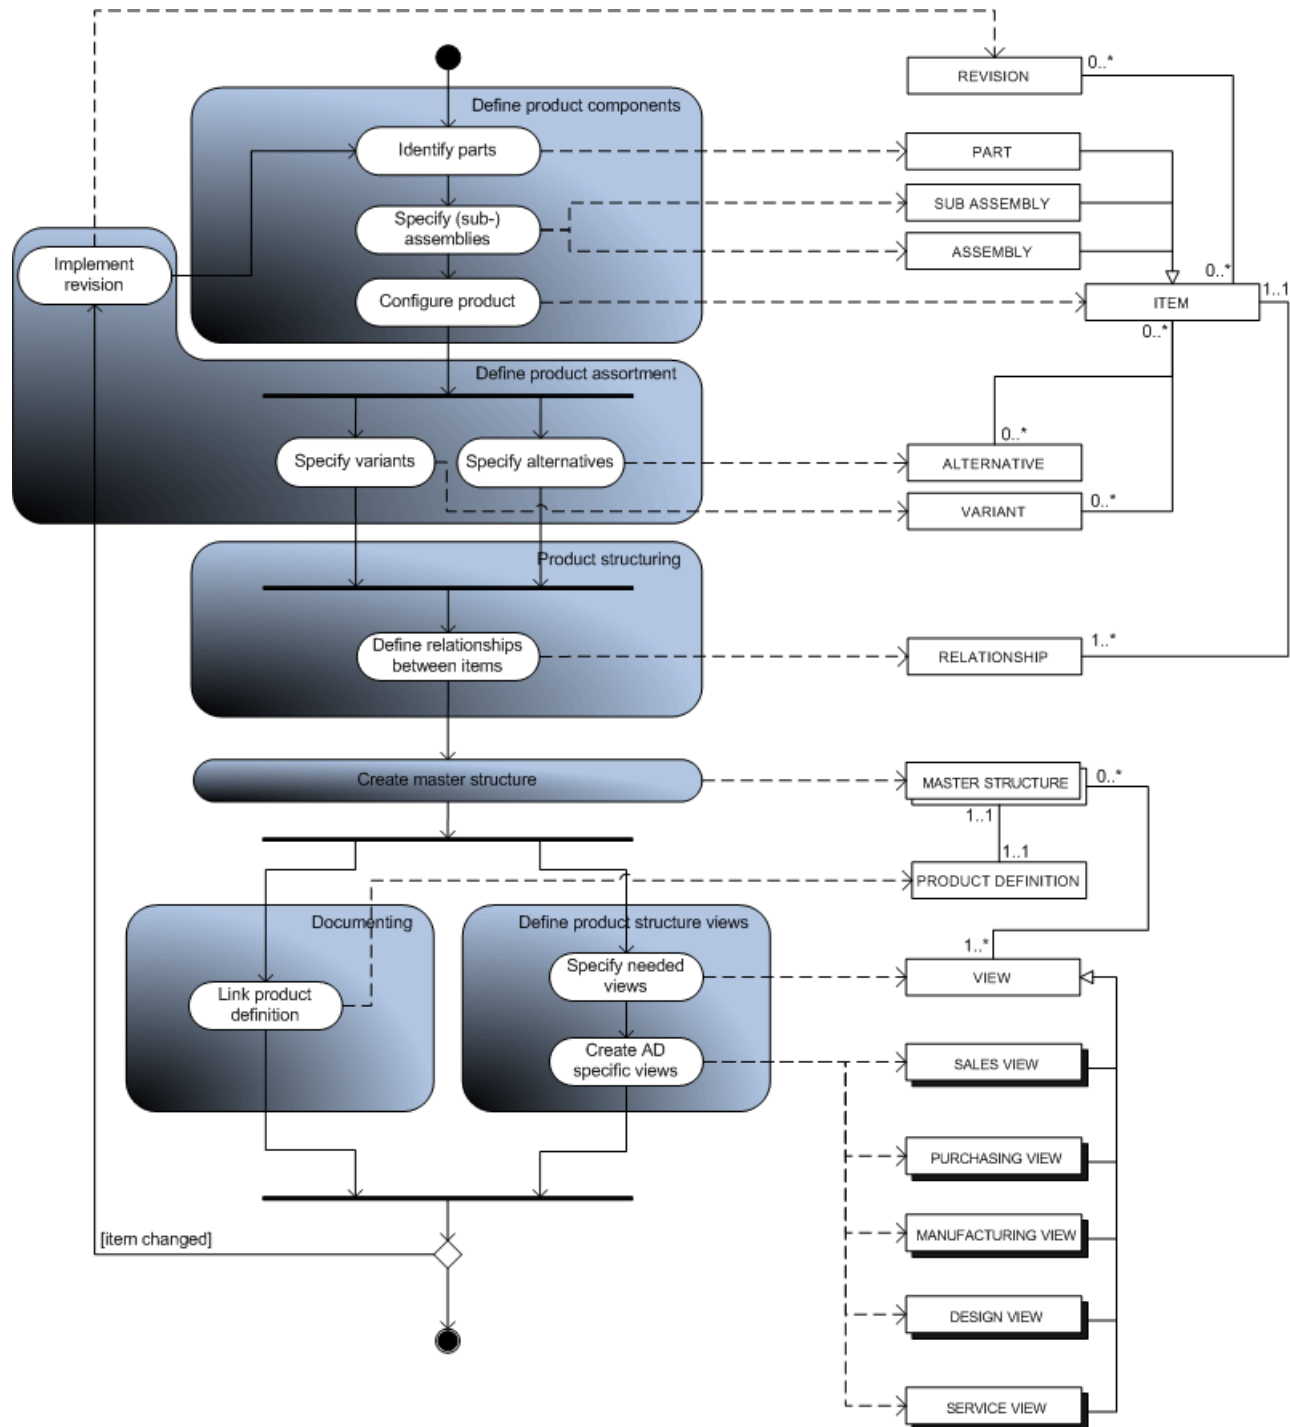

chatz

Entwicklungs-Ergebnisse

Das Modell ist ein
Klaimodell

Симметричная схема
автомобиля-седана
АЗ-2101 «Жигули»

Вид сзади

Fig. 1.6: A data model for customers, orders, and articles

Fig. 1.7: States of an online shop, with initial and final states

Fig. 2.3: Model of a manufacturing process

*int num:=0
object document:= NULL
boolean colour:=false*

Weske Avenue

Kunze Street

Zeile 1

Zeile 2

Zeile 3

Zeile 4