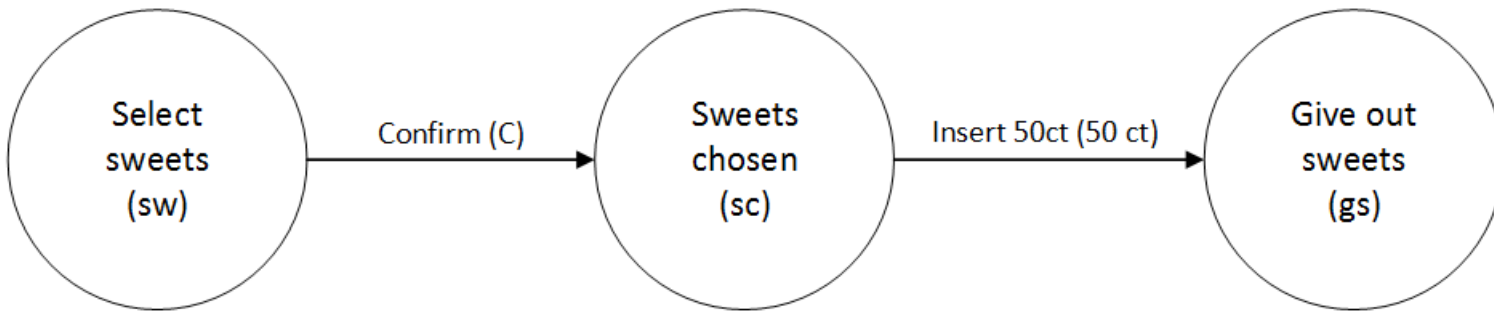

chatz

Entwicklungs-Ergebnisse

Das Modell ist ein
Klaimodell

Симметричная схема
автомобиля-седана
АЗ-2101 «Жигули»

Вид сзади

Fig. 1.6: A data model for customers, orders, and articles

Fig. 1.7: States of an online shop, with initial and final states