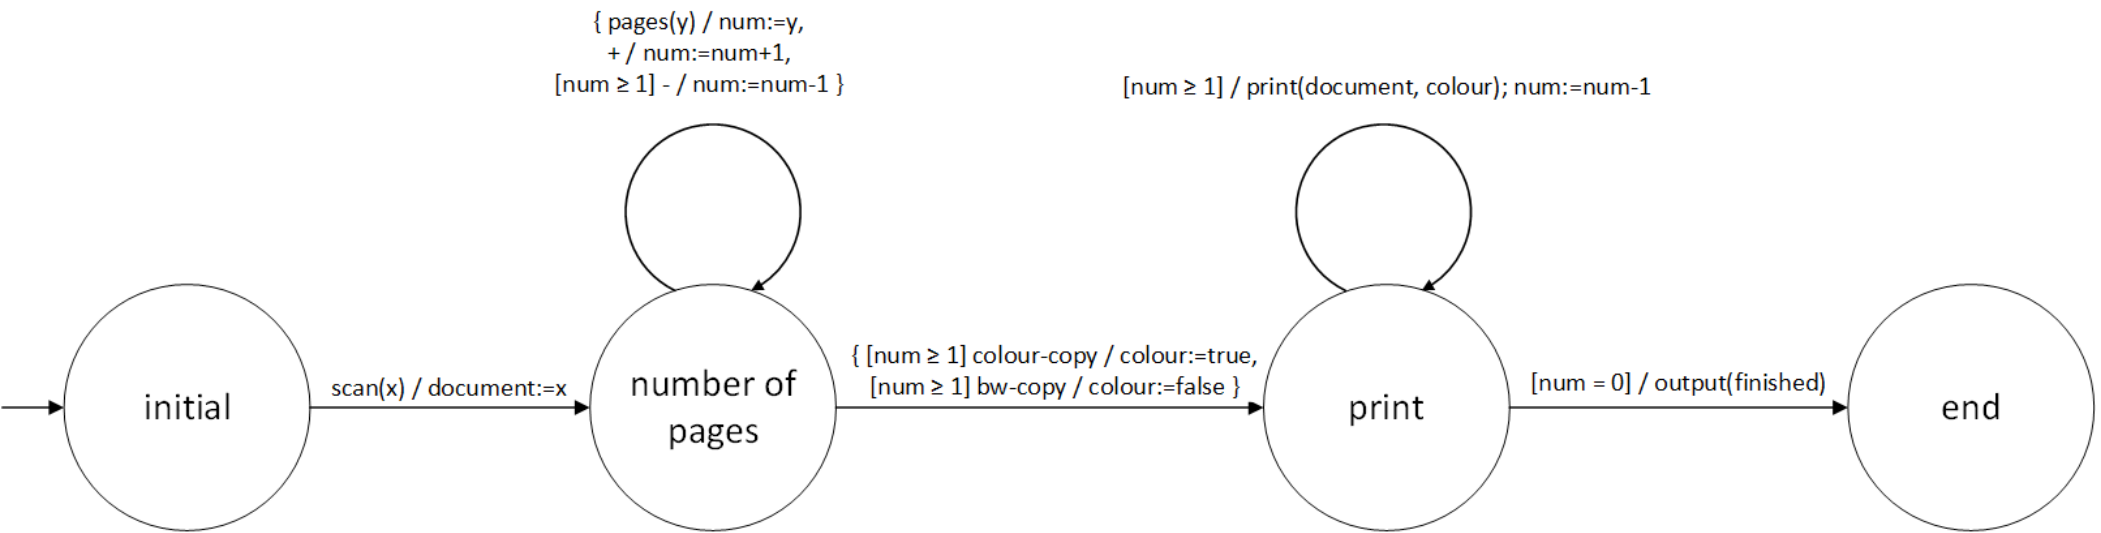

chatz

Entwicklungs-Ergebnisse

Das Modell ist ein
Klaimodell

Симметричная схема
автомобиля-седана
АЗ-2101 «Жигули»

Вид сзади

Fig. 1.6: A data model for customers, orders, and articles

Fig. 1.7: States of an online shop, with initial and final states

Fig. 2.3: Model of a manufacturing process

*int num:=0
object document:= NULL
boolean colour:=false*

Weske Avenue

Kunze Street

Zeile 1

Zeile 2

Zeile 3

Zeile 4