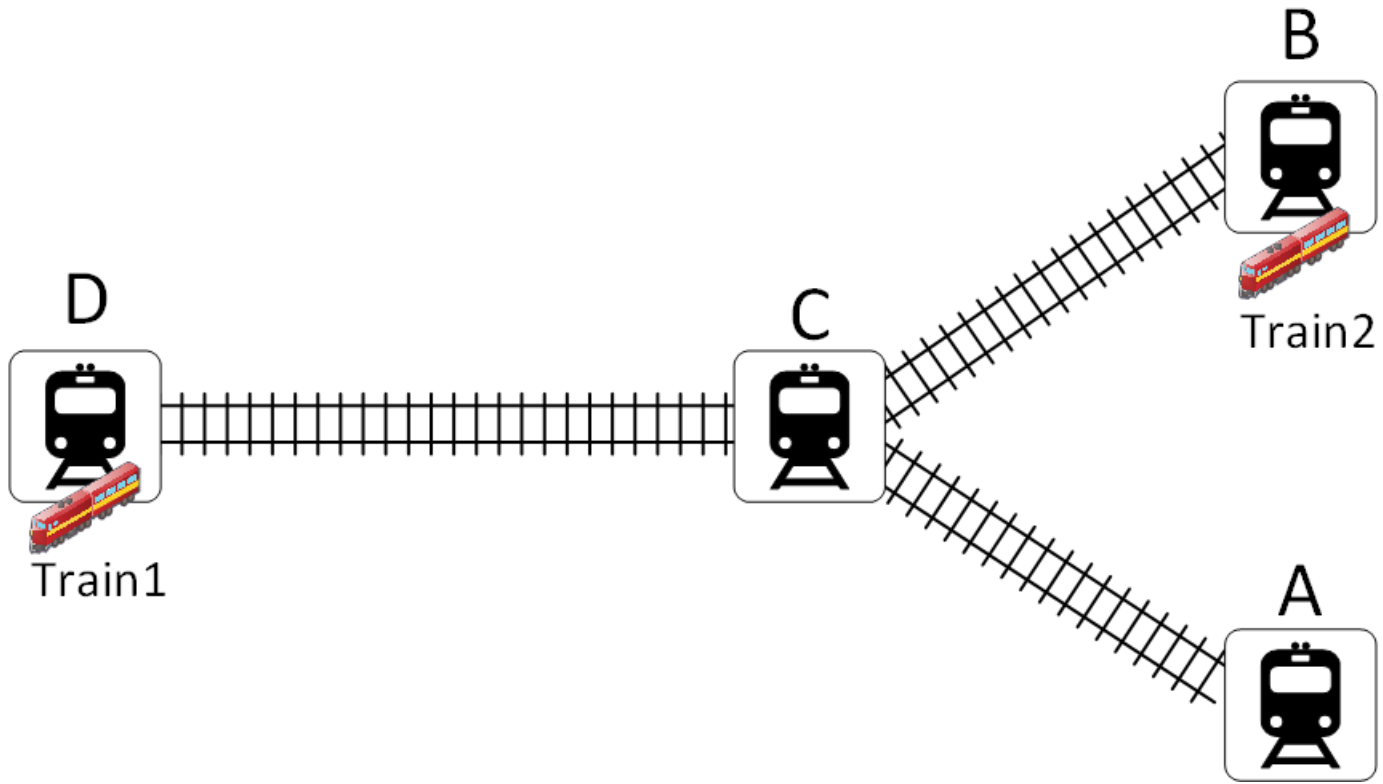

chatz

Entwicklungs-Ergebnisse

Das Modell ist ein
Klaimodell

Симметричная схема
автомобиля-седана
АЗ-2101 «Жигули»

Вид сзади

Fig. 1.6: A data model for customers, orders, and articles

Fig. 1.7: States of an online shop, with initial and final states

Fig. 2.3: Model of a manufacturing process

*int num:=0
object document:= NULL
boolean colour:=false*

Weske Avenue

Kunze Street

Zeile 1

Zeile 2

Zeile 3

Zeile 4